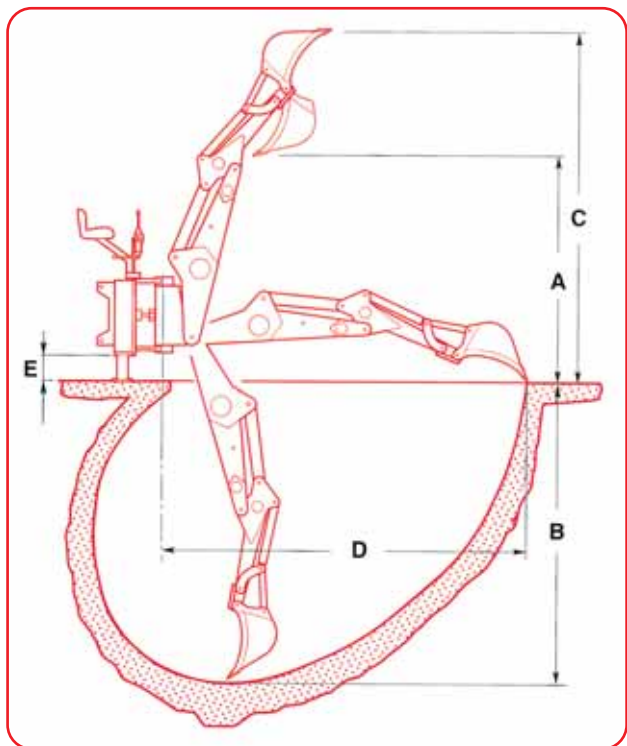

OFFICINE MECCANICHE

52031 ANGIARI (AREZZO) - ITALY - LOC. S. LORENZO N. 40 - TEL. (0575) 789055 - FAX (0575) 788245

E-mail: biagioli@aratribiagioli.it Internet: www.aratribiagioli.it

Retroescavatore leggero per trattori compatti
Light back-hoe for compact tractors
Pelle retro légère pour tracteurs compacts
Retroexcavadora ligera para tractores compactos

- **RETROESCAVATORE LEGGERO RES-2**
Attacco a tre punti per trattori compatti
- **Light back-hoe RES-2 three point linkage for compact tractors**
- **Pelle retro légère RES-2**
Attelage trois points pour tracteurs compacts
- **Retroexcavadora ligera RES-2**
Enganche en tres puntos para tractores ligeros

- Distributore idraulico con leve a cloche
Hydraulic distributor with joystick levers
Distributeur hydraulique avec lavières à joystick
Distribuidor hidráulico con palancas tipo joystick
- Piedi stabilizzatori idraulici indipendenti
Hydraulic independent stabilizer legs
Pieds stabilisateurs hydrauliques indépendants
Estabilizadores hidráulicos independientes
- Telaio traslabile con bloccaggio meccanico
Side shift with mechanical lock
Déport latéral avec blocage mécanique
Desplazamiento lateral con bloques mecánico
- Angolo di rotazione 180°
Rotation angle 180°
Angle de rotation 180°
Angulo de giro 180°
- Serbatoio incorporato litri 20
20 liters incorporated tank
Réservoir incorporé litres 20
Depósito incorporado litros 20
- Benna standard mm 260
Standard bucket mm 260
Codet standard mm 260
Cuchara standard mm 260
- Forza di strappo al dente Kg 1600
Bucket breakout force Kg 1600
Force d'arrachement au godet Kg 1600
Fuerza de arranque en cuchara Kg 1600
- Peso Kg 270
Weight Kg 270
Poids Kg 270
Peso Kg 270
- A mm 1250
- B mm 1550
- C mm 2300
- D mm 2200
- E mm 150