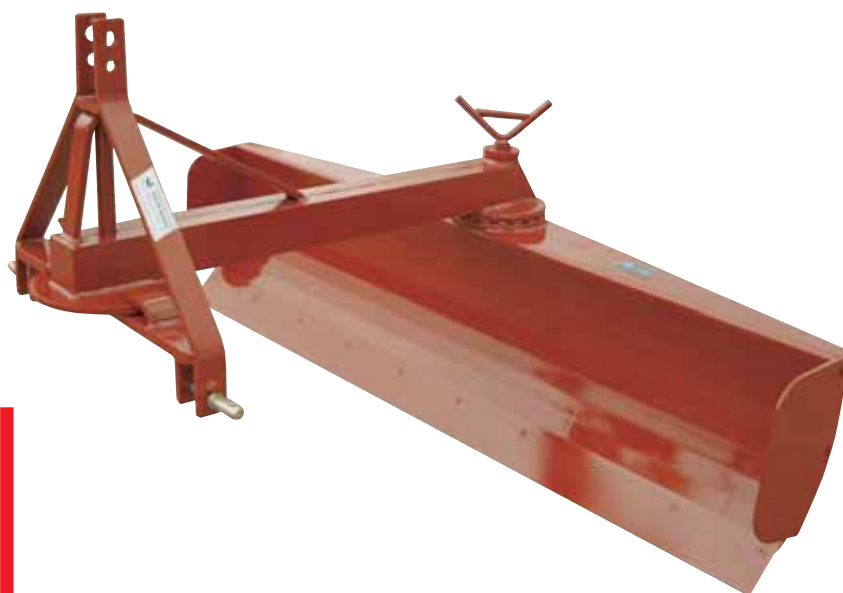

- Molteplici posizioni angolari di lavoro della lama su 360°
- *Multiplex working angular positions of the blade over 360°*
- *Plusieurs positions angulaires de travail de la lame dans 360°*
- Spostamento bilaterale
- *Bilateral traversing*
- *Displacement bilateral*

Trattore Tractor Tracteur HP	Modello Model Modèle	Largh. lama Blade width Larg. lame cm	Altezza lama Blade height Hauteur lame cm	Peso Weight Poids Kg
SERIE MEDIA - MEDIUM SERIES - SERIE MOYENNE				
25 - 30	L - 02	120	40	115
30 - 40	L - 01	140	40	130
40 - 45	L - 0	160	45	165
45 - 50	L - 1	180	45	185
50 - 70	L - 2	200	45	205
70 - 80	L - 3	220	45	220
80 - 90	L - 4	250	45	260
SERIE PESANTE - HEAVY SERIES - SERIE LOURDE				
60 - 70	LP - 1	180	58	240
70 - 80	LP - 2	200	58	270
80 - 100	LP - 3	220	58	290
90 - 100	LP - 4	250	58	325
100 - 120	LP - 5	300	58	450
120 - 140	LP - 6	350	58	530
140 - 170	LP - 7	400	58	610