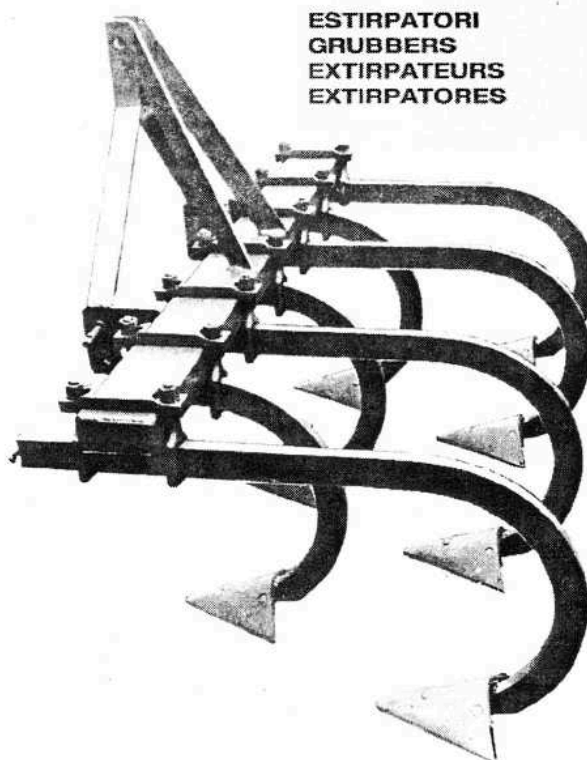

OFFICINE MECCANICHE

ARATRI BIAGIOLI

52031 ANGIARI (AREZZO) - ITALY - LOC. S. LORENZO N. 40 - TEL. (0575) 789055 - FAX (0575) 788245

E-mail: biagioli@aratribiagioli.it Internet: www.aratribiagioli.it

Trattore Tractor Tracteur Tráctor	Modello Model Modèle Modelo	Largh. Widht Largeur Anchura	Ancore Tines Dents Brazos	Peso Weight. Poids Peso
HP		cm	N°	Kg

ESTIRPATORI Serie media - GRUBBERS Medium series
EXTIRPATEURS Série moyenne - EXTIRPADORES Serie media

30-35	ET - 30	140	5	150
35-45	ET - 37	170	7	195
45-55	ET - 45	170	7	230
45-55	ET - 55	185	7	235
50-60	ET - 59	210	9	295

ESTIRPATORI Serie pesante - GRUBBERS Heavy series
EXTIRPATEURS Série lourde - EXTIRPADORES Serie pesada

35-45	ET - 35	140	5	175
55-65	ET - 60	170	7	325
55-65 ₁	ET - 65	185	7	330
65-75	ET - 70	210	9	395
75-85	ET - 80	210	9	425
85-100	ET - 90	235	11	480