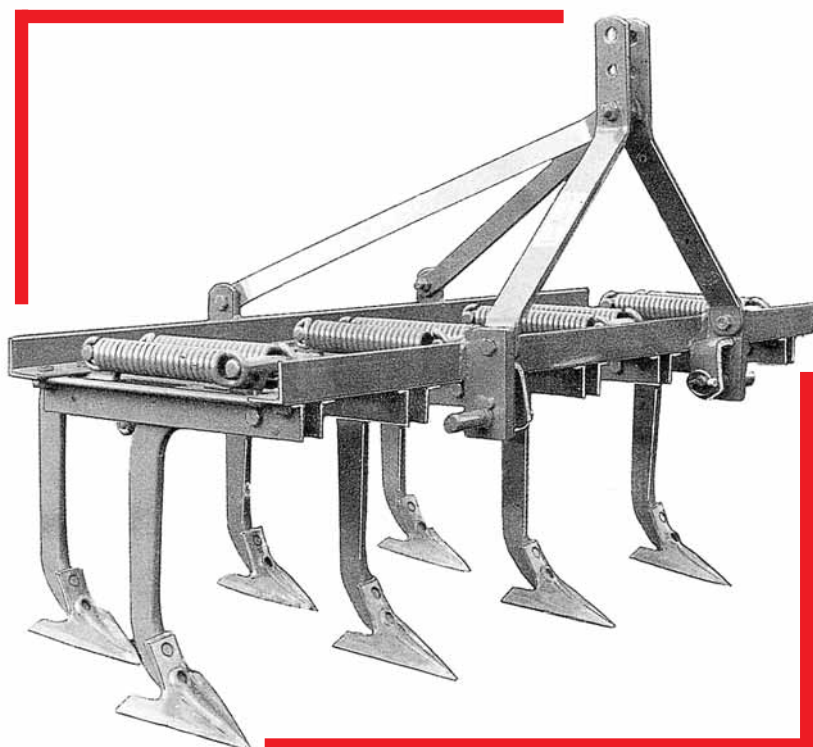

Mounted cultivators with spring tines

Cultivateurs portés avec dent à ressort

Cultivadores portados de soportes a resorte

Trattore Tractor Tracteur Tractor	Modello Model Modèle Modelo	Lavoro - Working Travail - Trabajo		Peso Weight Poids Peso Kg
		Largh. lav. Work width Larg. trav. cm	N. ancore Tines N. N. dents	
SERIE LEGGERA - LIGHT SERIES - SERIE LEGERE - SERIE LIGERA				
20 - 30	CML - 5	110	5	110
30 - 40	CML - 7	155	7	145
40 - 50	CML - 9	200	9	185
SERIE MEDIA - MEDIUM SERIES - SERIE MOYENNE - SERIE MEDIA				
30 - 35	CM - 5	125	5	150
35 - 50	CM - 7	175	7	200
50 - 70	CM - 9	220	9	260
70 - 80	CM - 11	265	11	300
80 - 90	CM - 13	300	13	340
SERIE PESANTE - HEAVY SERIES - SERIE LOURDE - SERIE PESADA				
60 - 70	CMP - 7	175	7	310
70 - 80	CMP - 9	220	9	395
80 - 100	CMP - 11	265	11	480
100 - 120	CMP - 13	300	13	570
120 - 140	CMP - 15	340	15	665
130 - 150	CMP - 17	390	17	770

Trattore Tractor Tracteur Tractor	Modello Model Modèle Modelo	Lavoro - Working Travail - Trabajo		Peso Weight Poids Peso Kg
		Largh. lav. Work width Larg. trav. cm	N. ancore Tines N. N. dents	
MEDIA TELAIO RINFORZATO - MEDIUM REINFORCED FRAME MOYENNE CHASSIS RENFORCE - MEDIA BASTIDOR CON REFUERZO				
40 - 50	CMR - 7	175	7	230
50 - 70	CMR - 9	220	9	290
70 - 80	CMR - 11	265	11	330
80 - 90	CMR - 13	300	13	375
90 - 100	CMR - 15	340	15	440
PESANTE RINFORZATA - HEAVY REINFORCED LOURDE RENFORCE - PESADA CON REFUERZO				
60 - 80	CMPR - 7	175	7	335
80 - 100	CMPR - 9	220	9	425
100 - 120	CMPR - 11	265	11	510
120 - 140	CMPR - 13	300	13	610
140 - 160	CMPR - 15	340	15	710
150 - 180	CMPR - 17	390	17	820
PESANTE RINFORZATA 3 FILE - HEAVY REINFORCED 3 ROWS LOURDE RENFORCE 3 FILES - PESADA CON REFUERZO 3 FILAS				
120 - 140	3CMPR - 13	300	13	645
140 - 160	3CMPR - 15	340	15	800
160 - 180	3CMPR - 17	390	17	950
160 - 180	3CMPR - 19	437	19	1100
160 - 190	3CMPR - 21	483	21	1270