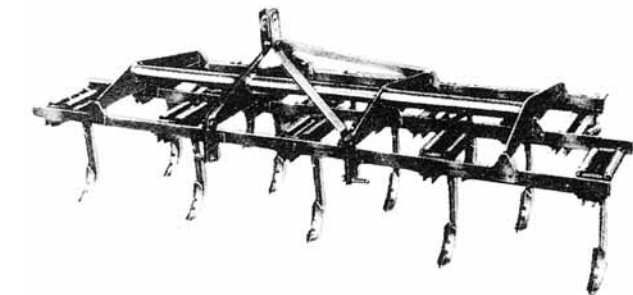

OFFICINE MECCANICHE

52031 ANGIARI (AREZZO) - ITALY - LOC. S. LORENZO N. 40 - TEL. 0575 789055 - FAX 0575 788245

E-mail: biagioli@aratribiagioli.it Internet: www.aratribiagioli.it

COLTIVATORI PORTATI CON ANCORE A MOLLE

Mounted cultivators with spring tines

Cultivateurs portés avec dent à ressort

Cultivadores portados de soportes a resorte

Trattore Tractor Tracteur Tractor	Modello Model Modèle Modelo	Lavoro - Working Travail - Trabajo		Peso Weight Poids Peso Kg
		Largh. lav. Work width Larg. trav. cm	N. ancore Tines N. N. dents	
SERIE LEGGERA - LIGHT SERIES - SERIE LEGERE - SERIE LIGERA				
20 - 30	CML - 5	110	5	110
30 - 40	CML - 7	155	7	145
40 - 50	CML - 9	200	9	185
SERIE MEDIA - MEDIUM SERIES - SERIE MOYENNE - SERIE MEDIA				
30 - 35	CM - 5	125	5	150
35 - 50	CM - 7	175	7	200
50 - 70	CM - 9	220	9	260
70 - 80	CM - 11	265	11	300
80 - 90	CM - 13	300	13	340
SERIE PESANTE - HEAVY SERIES - SERIE LOURDE - SERIE PESADA				
60 - 70	CMP - 7	175	7	310
70 - 80	CMP - 9	220	9	395
80 - 100	CMP - 11	265	11	480
100 - 120	CMP - 13	300	13	570
120 - 140	CMP - 15	340	15	665
130 - 150	CMP - 17	390	17	770