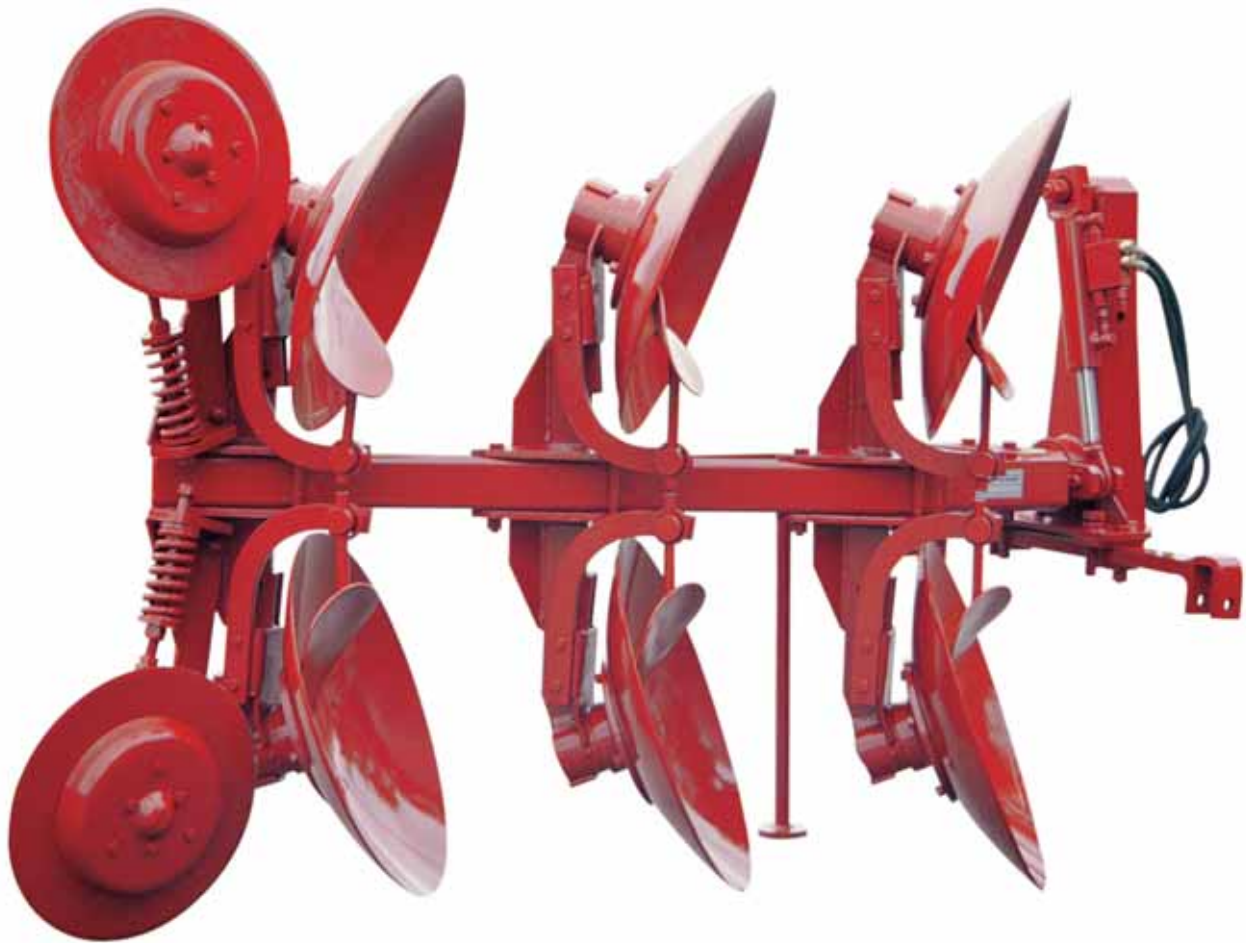

**Aratri reversibili 180° a dischi**  
**180° reversible disc ploughs**  
**Charrues reversibles 180° à disques**  
**Arados reversibles 180° de discos**

Trattore Tractor Tracteur Tractor HP	Modello Model Modèle Modelo	Diam. Dischi Discs Disques Discos mm	Lavoro - Working Travail - Trabajo		Peso Weight Poids Peso Kg
			Largh. Width Largeur Amplitud cm	Prof. Depth. Profond. Profun. cm	